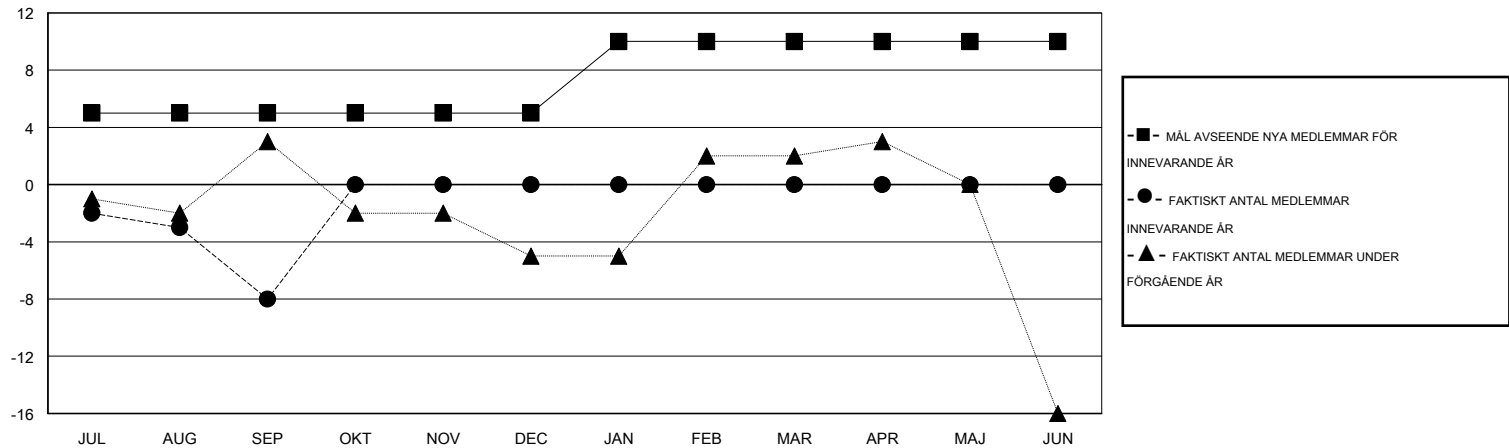

MONTHLY MEMBERSHIP PROGRESS REPORT

District 101 N

Results as of: 9/30/2015

GMT: Kenneth Persson

OMRÅDE SWEDEN

GMT KO 4

Klubbar					Medlemmar				
RESULTAT FÖR 2015-2016					RESULTAT FÖR 2015-2016				
KVARTAL	MÅL AVSEENDE NYA KLUBBAR	NYA KLUBBAR	AVFÖRDA KLUBBAR	NETTOTILLVÄXT/MINSKNING	KVARTAL	MÅL AVSEENDE NYA MEDLEMMAR	CHARTER OCH TILLAGDA NYA MEDLEMMAR	AVFÖRDA MEDLEMMAR	NETTOTILLVÄXT/MINSKNING
JUL/AUG/SEP	0	0	0	0	JUL/AUG/SEP	5	3	11	-8
OKT/NOV/DEC	0	0	0	0	OKT/NOV/DEC	0	0	0	0
JAN/FEB/MAR	0	0	0	0	JAN/FEB/MAR	5	0	0	0
APR/MAJ/JUN	0	0	0	0	APR/MAJ/JUN	0	0	0	0

MÅL OCH FAKTISKT ANTAL NYA KLUBBAR

MÅL OCH FAKTISKT ANTAL MEDLEMMAR

NEDLAGDA KLUBBAR: 0	3 CLUBS OF 31 TOG UPP EN ELLER FLER NYA MEDLEMMAR	KÖNSFÖRDELNING	
		MAN	502 (73.18%)
<u>AVFÖRDA MEDLEMMAR</u>		KVINNA	184 (26.82%)
AVLIDNA	KLICKA HÄR FÖR INFORMATION OM STATUS	FAMILJMEDLEMMAR	44
NEDLAGD KLUBB		HUVUDMAN I HUSHÄLLET	22
ÖVRIGA		INGEN HUVUDMAN I HUSHÄLLET	22
TOTAL			